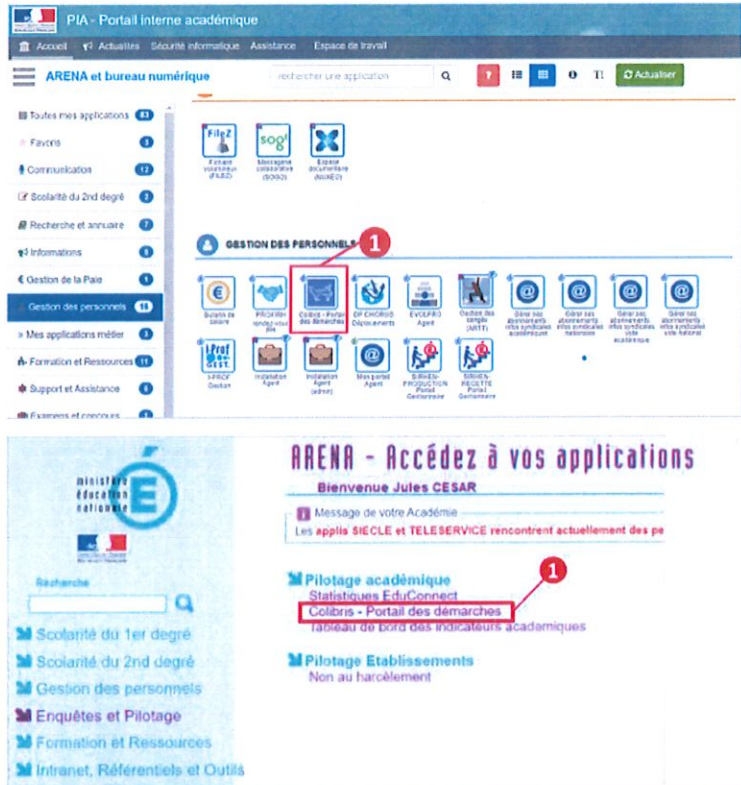

Procédure d'accès à la plateforme COLIBRIS

1| Se connecter via le PIA ou ARENA et accéder au portail des démarches

PIA : <https://pia.ac-martinique.fr>
ARENA : <https://extranet.ac-martinique.fr/arena>

Pour accéder à votre espace, rendez-vous sur le **PIA** ou **ARENA** :

1 Cliquez sur « **Colibris – Portail des démarches** ».

Après s'être connecté, vous accédez directement à la page d'accueil des démarches.

2| Accéder aux démarches

- 1 Cliquez sur votre profil parmi la liste
- 2 Cliquez sur la démarche souhaitée
- 3 Cliquez ensuite sur « **Se connecter** ».