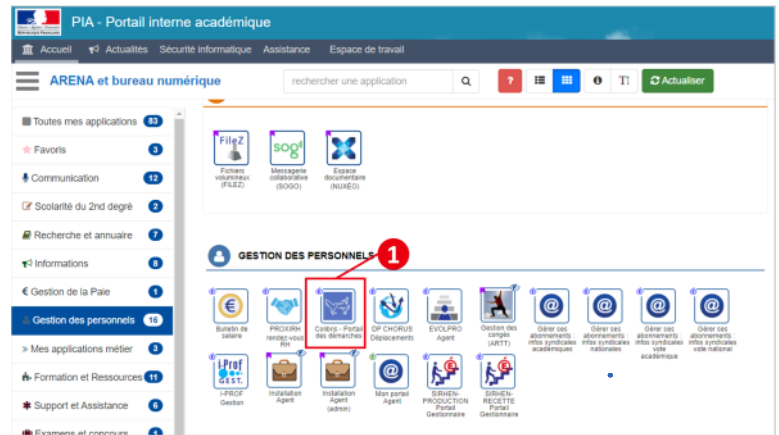

Procédure d'accès à la plateforme COLIBRIS

1| Se connecter via le PIA ou ARENA et accéder au portail des démarches

PIA : <https://pia.ac-martinique.fr>

ARENA : <https://extranet.ac-martinique.fr/arena>

Pour accéder à votre espace, rendez-vous sur le **PIA** ou **ARENA** :

1 Cliquez sur « **Colibris – Portail des démarches** ».

Après s'être connecté, vous accédez directement à la page d'accueil des démarches.

2| Accéder aux démarches

1 Cliquez sur votre profil parmi la liste